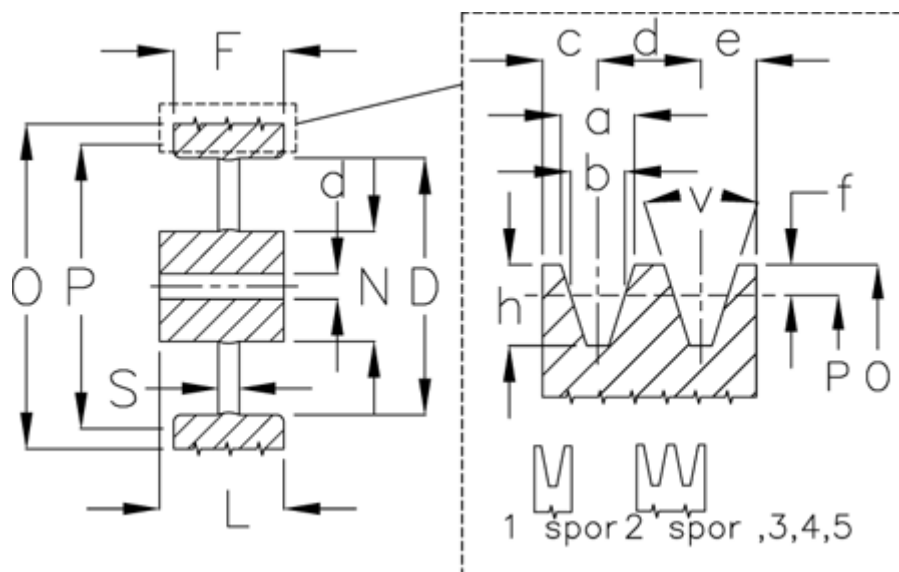

Varenummer: 60410163001
 Beskrivelse: Uboret kileremsskive B 630/1

Mål

Antal spor = 1
 D = 588
 d = 25
 F = 25.0
 L = 60
 N = 100
 O = 637.0
 P = 630

S = 18
 Type = B